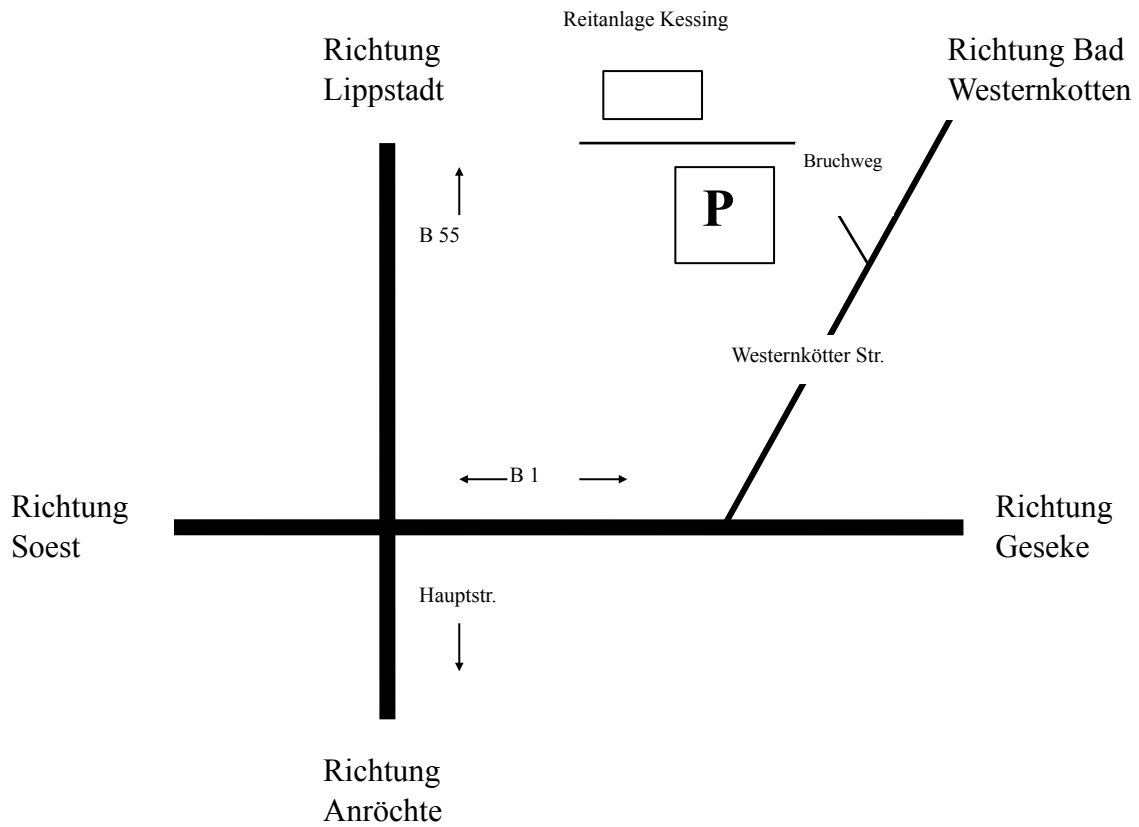

# Wegbeschreibung zum Parkplatz Reitturnier RV Erwitte

Navigationsadresse: 59597 Erwitte  
Westernkötter Straße 36  
(= Höhe Einmündung zum Bruchweg-Parkplatz)