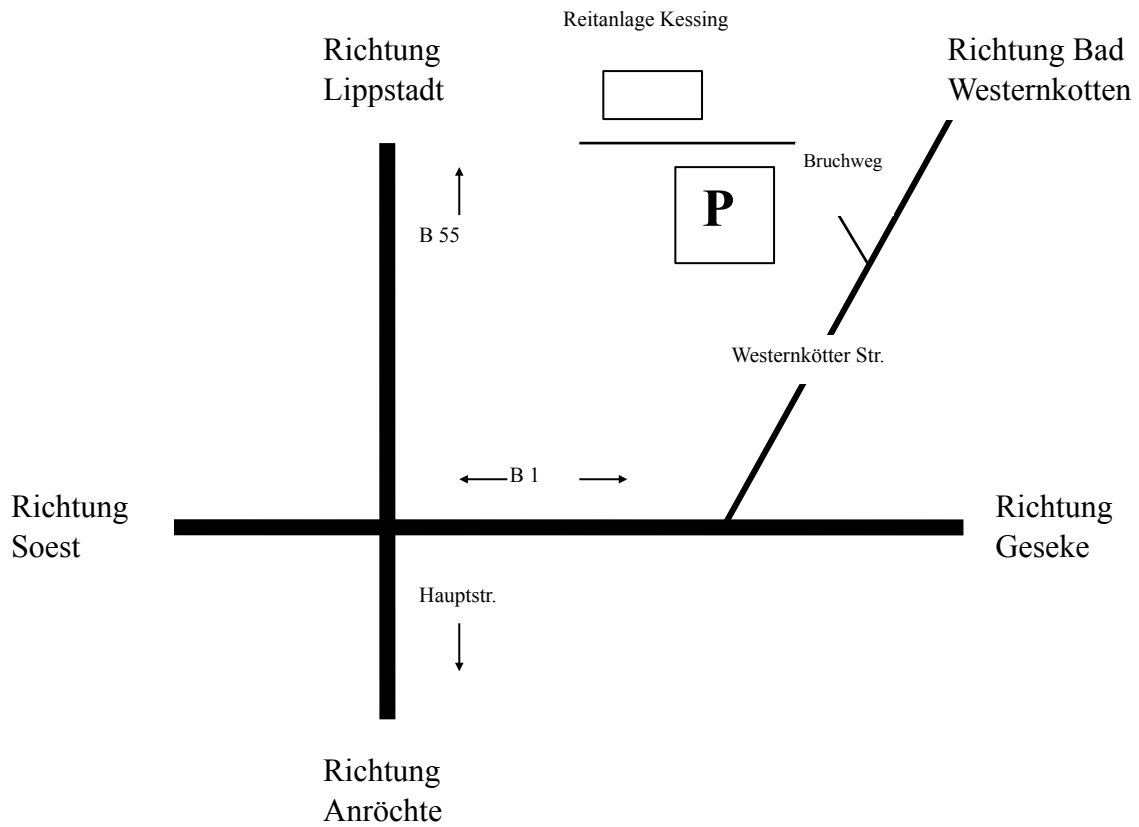

Wegbeschreibung zum Parkplatz Reitturnier RV Erwitte

Navigationsadresse: 59597 Erwitte
Westernkötter Straße 36
(= Höhe Einmündung zum Bruchweg-Parkplatz)